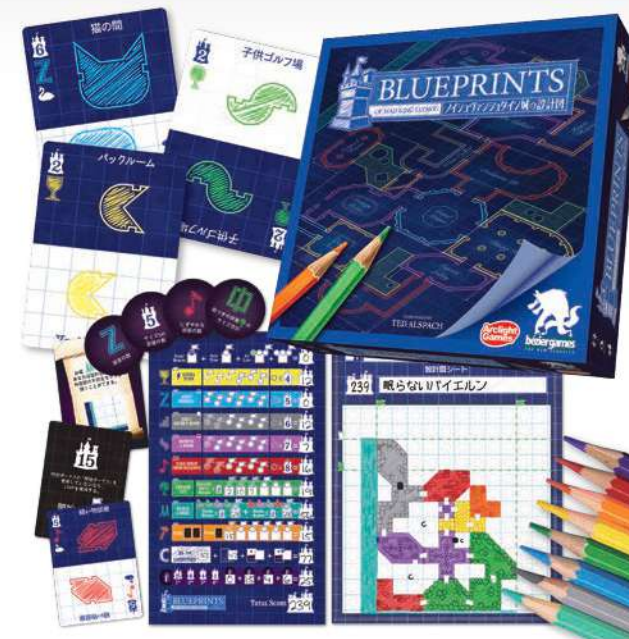

ノイシュヴァンシュタイン城の設計図

ゲームデザイナー：Ted Alspach
税込価格：¥8,800

1~5人 60分 15歳以上
BOXサイズ 298×298×72mm

半透明のベラム紙を使ったカラフルな紙ペンゲームが登場!
部屋を描き写し、王が気に入る城を設計しましょう。

すごくこわいしま：ティラノばん

恐竜になって、がんばって災害から生き残りましょう!
ライトに遊べる秀逸カードゲームのティラノばん。