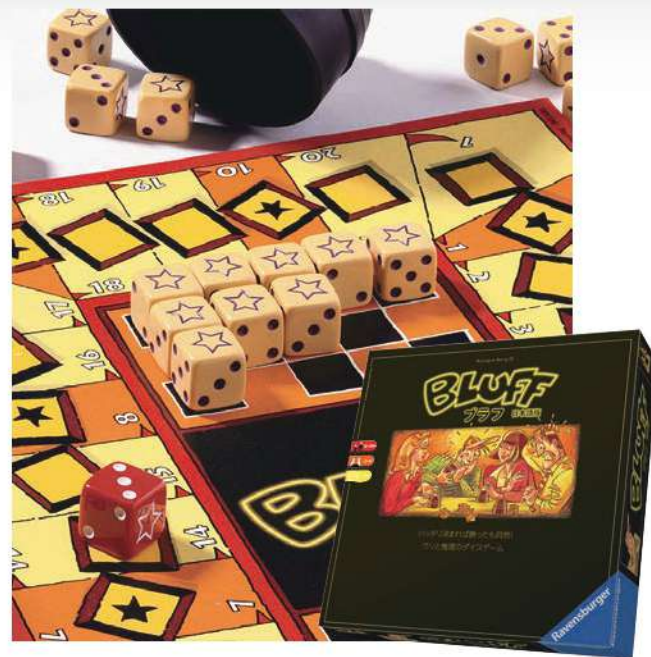

一世を風靡した伝説のカードゲームのリメイク版! 迷宮、財宝……ロマンあふれる冒険が君を待つ!

モンスターイーター ~ダンジョン飯 ボードゲーム~

ゲームデザイナー: カナイセイジ (原案: 鈴木銀一郎)
税込価格: ¥4,950

2~5人 45分 10歳以上 BOXサイズ 215×165×50mm

大人気マンガ「ダンジョン飯」が初のボードゲーム化! 倒したモンスターを調理しながら、一早く最深部を目指そう!

のびのびTRPG ザ・ホラー

ゲームデザイナー：今野隼史 (辺境紳士社交場)

税込価格：¥3,850

1~5人 30~60分 10歳以上 BOXサイズ 215×165×29mm

カードをめくって、展開が変わったり属性が増えたり……偉大なる初心者に捧ぐ、のびのび遊べる新感覚TRPG!

六華

ゲームデザイナー：橋本淳志 (原案：尾根ギア、野澤邦仁)

税込価格：¥3,960

2~5人 10~20分 8~99歳 BOXサイズ 165×215×50mm

麻雀の「体験」をシンプルに再構築した誰でも遊べる牌ゲーム! 役は3種類。牌の上下を入れ替え一番の花火を打ち上げよう!

ブラフ

ゲームデザイナー：Richard Borg

税込価格：¥4,620

2~6人 30分 12歳以上 BOXサイズ 295×295×70mm

ハタリが決まれば勝ったも同然! 騙し合い、ウソと推理の名作ダイスゲーム。