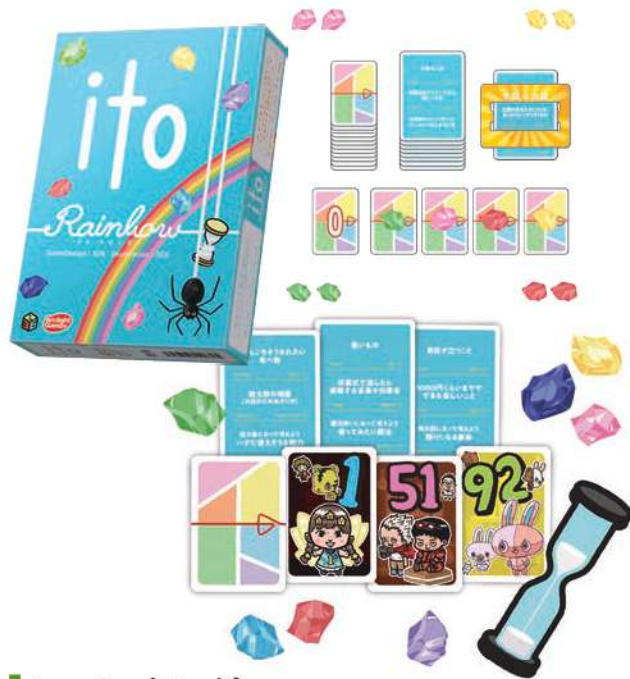

P.21

New

ito

ゲームデザイナー：326 (ナカムラミツル)
税込価格：¥2,200

2~10人 約30分 8歳以上 BOXサイズ 95×135×25mm

価値観の違いが面白い！お題に沿って1~100の数字をたえ、数字を言わずに小さい順に出す協力型の会話ゲーム。

シリーズ累計
100万部突破

ito レインボー

ゲームデザイナー：326 (ナカムラミツル)
税込価格：¥2,200

2~14人 5~15分 8~99歳 BOXサイズ 96×136×29mm

これ一箱で遊べる、大人気会話ゲーム第2弾！2チームに分かれて競う、対戦&協力ゲーム「ニジノイト」ルール収録。

ito クラシック

ゲームデザイナー：326 (ナカムラミツル)
税込価格：¥2,200

2~8人 10分 8歳以上 BOXサイズ 96×136×29mm

価値観のズレが面白い大人気会話ゲーム第3弾！「ito」シリーズに、シンプル&クールなクラシック版が登場。