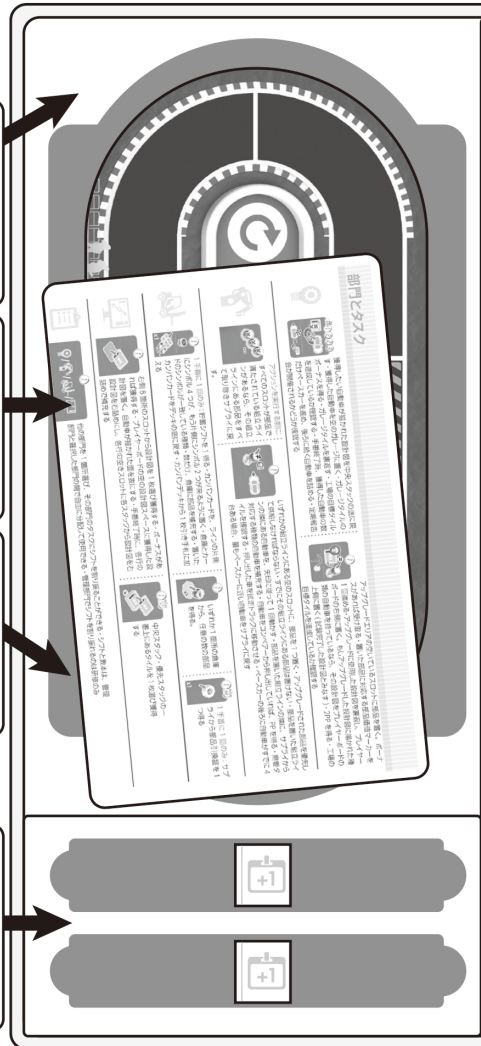

# 『カンバンEV』収納ガイド

☼マークがついているのは、拡張の内容物です。

三段目トレイ

二段目トレイ

カバーをかぶせた後に、プレイヤーボード⇒ゲームボードの順でカバーの高低差を埋めるとよいでしょう。

一段目トレイ