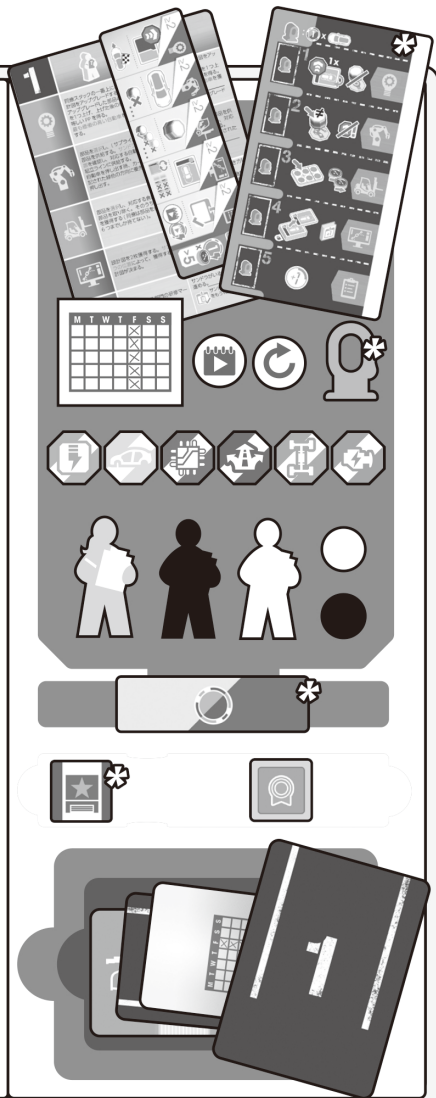

# 『カンバンEV』収納ガイド

☼マークがついているのは、拡張の内容物です。

三段目トレイ

二段目トレイ

カバーをかぶせた後に、プレイヤーボード⇒ゲームボードの順でカバーの高低差を埋めるとよいでしょう。

一段目トレイ